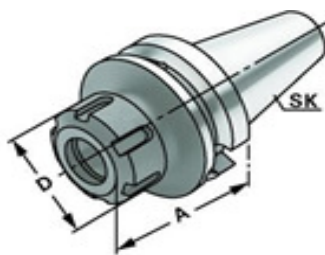

Spantanghouder MAS BT - AD systeem ER

Afmetingen

Artikelnummer	SK	A	D	Spanbereik	Artikelnummer spansleutel
KE405.02.10	40	63	32	1-10 (ER16)	KE02.10.1
KE405.02.16	40	60	42	2-16 (ER25)	KE02.16
KE405.02.20	40	70	50	2-20 (ER32)	KE02.20
KE405.02.26	40	80	63	3-26 (ER40)	KE02.26
KE405.02.10.1	40	100	32	1-10 (ER16)	KE02.10.1
KE405.02.16.1	40	100	42	2-16 (ER25)	KE02.16
KE405.02.20.1	40	100	50	2-20 (ER32)	KE02.20
KE405.02.26.1	40	100	63	3-26 (ER40)	KE02.26
KE406.02.10.2	40	160	32	1-10 (ER16)	KE02.10.1
KE406.02.16.2	40	160	42	2-16 (ER25)	KE02.16
KE406.02.20.2	40	160	50	2-20 (ER32)	KE02.20
KE406.02.26.2	40	160	63	3-26 (ER40)	KE02.26