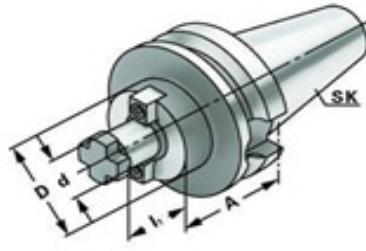

**Opsteekdoorn MAS BT - AD/B met interne koeling****Afmetingen**

Artikelnummer	SK	d	A	l1	D
KE406.11.16	40	16	40	17	38
KE406.11.22	40	22	40	19	48
KE406.11.27	40	27	40	21	58
KE406.11.32	40	32	50	24	78
KE406.11.40	40	40	50	27	88
KE406.11.16.1	40	16	100	17	38
KE406.11.22.1	40	22	100	19	48
KE406.11.27.1	40	27	100	21	58
KE406.11.32.1	40	32	100	24	78
KE406.11.40.1	40	40	100	27	88
KE406.11.16.2	40	16	160	17	38
KE406.11.22.2	40	22	160	19	48
KE406.11.27.2	40	27	160	21	58
KE406.11.32.2	40	32	160	24	78
KE406.11.40.2	40	40	160	27	88